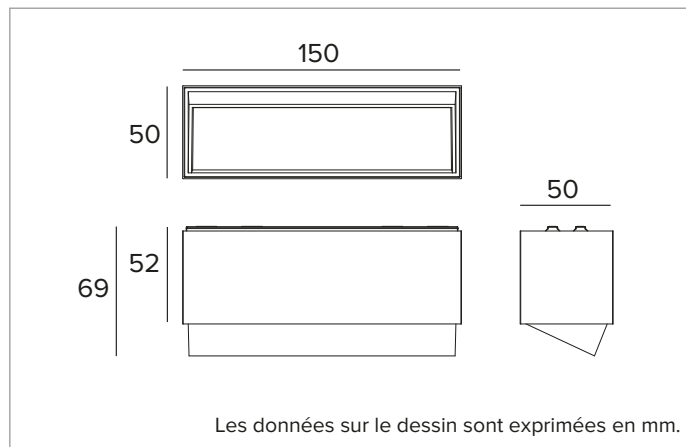

### Modules lumineux LED Wall Washer magnétiques, alimentés en très basse tension

	4000K	H(m)	D1(m)	D2(m)	E <sub>max</sub> (lx)		
	Ra90		36°	76°			
Fixture Power	18W	1	0.69	1.61	1657		
Source Flux	2583lm	2	1.39	3.22	414		
Fixture Flux	1849lm	3	2.08	4.84	184		
Efficacy	104lm/W	4	2.77	6.45	104		
TS1841	I <sub>max</sub> =683cd/klm	I <sub>max</sub>	1764cd	5	3.47	8.06	66

#### CARACTÉRISTIQUES MÉCANIQUES

Corps en aluminium moulé sous pression blanc. Dimensions 150x50mm.

**Couleur et finition : Blanc plâtre**

**Dimensions : 50x150mm**

**Poids : 0,24Kg**

**Versión : CASAMBI**